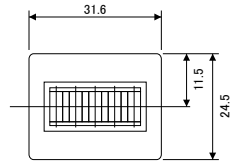

MCU SERIES

0戻しなしトータルカウンタ

- 事務機器、自動販売機、印刷機器、遊技機械、各種リース機器等の駆動回数の記録用に多数使用されています
- 約100機種揃った豊富な機種、御仕様に最適な機種をお選びいただけます
- 小型・軽量。低価格です

MCU-6CY

MCU-6SB

MCU-6S

■ 形式

| 形式 | 種類 | リセット | 桁数 | 取付方式 | 重量 |
|---------|----------|--------|----|-----------|-----------|
| MCU-4S | トータルカウンタ | リセットなし | 4 | 底面取付ネジ止め | 85 grams |
| MCU-5S | | | 5 | | 85 grams |
| MCU-6S | | | 6 | | 85 grams |
| MCU-7S | | | 7 | | 85 grams |
| MCU-6SB | | | 6 | 前面取付ネジ止め | 90 grams |
| MCU-7SB | | | 7 | | 90 grams |
| MCU-6P | | | 6 | パネル取付ネジ止め | 100 grams |
| MCU-7P | | | 7 | | 100 grams |
| MCU-4C | | | 4 | ベース取付ネジ止め | 100 grams |
| MCU-5C | | | 5 | | 100 grams |
| MCU-6C | | | 6 | | 100 grams |
| MCU-7C | | | 7 | | 100 grams |
| MCU-6CY | | | 6 | ベース取付ネジ止め | 105 grams |
| MCU-7CY | | | 7 | | 105 grams |

■ 仕様

| | |
|--------|--|
| 表示数字 | 4.3×2.6mm(4・6桁) 4.3×2.0mm(5・7桁) 黒地に白文字 |
| 電源電圧 | AC100V.200V 50/60Hz共用 DC24V |
| 許容電圧変動 | -10~+10% |
| 消費電力 | AC:2.3~4.2VA DC:1.7~2.3W |
| 通電時間定格 | AC:短時間定格(連続通電5分以内) DC:連続 |
| 計数方式 | 1パルス1カウント(通電時1/2カウント、休止時1/2カウント) |
| 最高計数速度 | 10Hz |
| パルス幅 | 50ms |
| メーク比 | 1:1 |
| リセット | リセットなし |
| 接続 | リード線 250mm |
| 使用温度範囲 | -5~+40°C 但し氷結しないこと |
| 使用湿度範囲 | 45~85%RH |
| 耐電圧 | AC1500V 1分間 |
| 絶縁抵抗 | 20MΩ以上(DC500Vメガー) |
| 耐振動 | 耐久:16.7Hz、複振幅4mm 誤動作:10~55Hz、複振幅0.5mm(JIS C4555に準ずる) |
| 耐衝撃 | 耐久:300m/s ² (30G) 誤動作:50m/s ² (5G) (JIS C4555に準ずる) |
| 外観・色 | プラスチックカバー・黒色 |

■ 外形寸法図

MCU-4S・5S

MCU-6S・7S

MCU-6SB・7SB

MCU-6P・7P

MCU-4C・5C

MCU-6C・7C

MCU-6CY・7CY