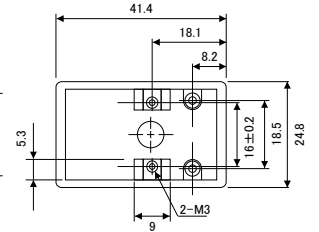

■ 仕様

| | |
|--------|--|
| 表示数字 | 4.3×2.6mm(4・6桁) 4.3×2.0mm(5・7桁) 黒地に白文字 |
| 電源電圧 | AC100V.200V 50/60Hz共用 DC24V |
| 許容電圧変動 | -10~+10% |
| 消費電力 | AC:2.3~4.2VA DC:1.7~2.3W |
| 通電時間定格 | AC:短時間定格(連続通電5分以内) DC:連続 |
| 計数方式 | 1パルス1カウント(通電時1/2カウント、休止時1/2カウント) |
| 最高計数速度 | 10Hz |
| パルス幅 | 50ms |
| メーク比 | 1:1 |
| リセット | リセットなし |
| 接続 | リード線 250mm |
| 使用温度範囲 | -5~+40°C 但し氷結しないこと |
| 使用湿度範囲 | 45~85%RH |
| 耐電圧 | AC1500V 1分間 |
| 絶縁抵抗 | 20MΩ以上(DC500Vメガー) |
| 耐振動 | 耐久:16.7Hz、複振幅4mm 誤動作:10~55Hz、複振幅0.5mm(JIS C4555に準ずる) |
| 耐衝撃 | 耐久:300m/s ² (30G) 誤動作:50m/s ² (5G) (JIS C4555に準ずる) |
| 外観・色 | プラスチックカバー・黒色 |

■ 外形寸法図

MCU-4S・5S

MCU-6S・7S

MCU-6SB・7SB

MCU-6P・7P

MCU-4C・5C

MCU-6C・7C

MCU-6CY・7CY