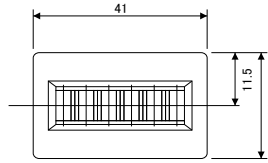

■ 仕様

| | |
|--------|--|
| 表示数字 | 4.3×2.6mm(4・6桁) 4.3×2.0mm(5・7桁) 黒地に白文字 |
| 電源電圧 | AC100V.200V 50/60Hz共用 DC24V |
| 許容電圧変動 | -10~+10% |
| 消費電力 | AC:2.3~4.2VA DC:1.7~2.3W |
| 通電時間定格 | AC:短時間定格(連続通電5分以内) DC:連続 |
| 計数方式 | 1パルス1カウント(通電時1/2カウント、休止時1/2カウント) |
| 最高計数速度 | 10Hz |
| パルス幅 | 50ms |
| メーク比 | 1:1 |
| リセット | リセットなし |
| 接続 | リード線 250mm |
| 使用温度範囲 | -5~+40°C 但し氷結しないこと |
| 使用湿度範囲 | 45~85%RH |
| 耐電圧 | AC1500V 1分間 |
| 絶縁抵抗 | 20MΩ以上(DC500Vメガー) |
| 耐振動 | 耐久:16.7Hz、複振幅4mm 誤動作:10~55Hz、複振幅0.5mm(JIS C4555に準ずる) |
| 耐衝撃 | 耐久:300m/s ² (30G) 誤動作:50m/s ² (5G) (JIS C4555に準ずる) |
| 外観・色 | プラスチックカバー・黒色 |

■ 外形寸法図

MCU-4S・5S

MCU-6S・7S

MCU-6SB・7SB

MCU-6P・7P

MCU-4C・5C

MCU-6C・7C

MCU-6CY・7CY