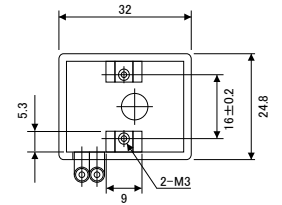

MCU SERIES

0戻しなしトータルカウンタ

- 事務機器、自動販売機、印刷機器、遊技機械、各種リース機器等の駆動回数の記録用に多数使用されています
- 約100機種揃った豊富な機種、御仕様に最適な機種をお選びいただけます
- 小型・軽量。低価格です

MCU-6CY

MCU-6SB

MCU-6S

■ 形式

| 形式 | 種類 | リセット | 桁数 | 取付方式 | 重量 |
|---------|----------|--------|----|-----------|-----------|
| MCU-4S | トータルカウンタ | リセットなし | 4 | 底面取付ネジ止め | 85 grams |
| MCU-5S | | | 5 | | 85 grams |
| MCU-6S | | | 6 | | 85 grams |
| MCU-7S | | | 7 | | 85 grams |
| MCU-6SB | | | 6 | 前面取付ネジ止め | 90 grams |
| MCU-7SB | | | 7 | | 90 grams |
| MCU-6P | | | 6 | パネル取付ネジ止め | 100 grams |
| MCU-7P | | | 7 | | 100 grams |
| MCU-4C | | | 4 | ベース取付ネジ止め | 100 grams |
| MCU-5C | | | 5 | | 100 grams |
| MCU-6C | | | 6 | | 100 grams |
| MCU-7C | | | 7 | | 100 grams |
| MCU-6CY | | | 6 | ベース取付ネジ止め | 105 grams |
| MCU-7CY | | | 7 | | 105 grams |

■ 仕様

| | |
|--------|--|
| 表示数字 | 4.3×2.6mm(4・6桁) 4.3×2.0mm(5・7桁) 黒地に白文字 |
| 電源電圧 | AC100V.200V 50/60Hz共用 DC24V |
| 許容電圧変動 | -10~+10% |
| 消費電力 | AC:2.3~4.2VA DC:1.7~2.3W |
| 通電時間定格 | AC:短時間定格(連続通電5分以内) DC:連続 |
| 計数方式 | 1パルス1カウント(通電時1/2カウント、休止時1/2カウント) |
| 最高計数速度 | 10Hz |
| パルス幅 | 50ms |
| メーク比 | 1:1 |
| リセット | リセットなし |
| 接続 | リード線 250mm |
| 使用温度範囲 | -5~+40°C 但し氷結しないこと |
| 使用湿度範囲 | 45~85%RH |
| 耐電圧 | AC1500V 1分間 |
| 絶縁抵抗 | 20MΩ以上(DC500Vメガー) |
| 耐振動 | 耐久:16.7Hz、複振幅4mm 誤動作:10~55Hz、複振幅0.5mm(JIS C4555に準ずる) |
| 耐衝撃 | 耐久:300m/s ² (30G) 誤動作:50m/s ² (5G) (JIS C4555に準ずる) |
| 外観・色 | プラスチックカバー・黒色 |

■ 外形寸法図

MCU-4S・5S

MCU-6S・7S

MCU-6SB・7SB

MCU-6P・7P

MCU-4C・5C

MCU-6C・7C

MCU-6CY・7CY