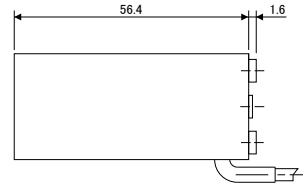

■ 仕様

| | |
|--------|--|
| 表示数字 | 4.3×2.6mm(4・6桁) 4.3×2.0mm(5・7桁) 黒地に白文字 |
| 電源電圧 | AC100V.200V 50/60Hz共用 DC24V |
| 許容電圧変動 | -10~+10% |
| 消費電力 | AC:2.3~4.2VA DC:1.7~2.3W |
| 通電時間定格 | AC:短時間定格(連続通電5分以内) DC:連続 |
| 計数方式 | 1パルス1カウント(通電時1/2カウント、休止時1/2カウント) |
| 最高計数速度 | 10Hz |
| パルス幅 | 50ms |
| メーク比 | 1:1 |
| リセット | リセットなし |
| 接続 | リード線 250mm |
| 使用温度範囲 | -5~+40°C 但し氷結しないこと |
| 使用湿度範囲 | 45~85%RH |
| 耐電圧 | AC1500V 1分間 |
| 絶縁抵抗 | 20MΩ以上(DC500Vメガー) |
| 耐振動 | 耐久:16.7Hz、複振幅4mm 誤動作:10~55Hz、複振幅0.5mm(JIS C4555に準ずる) |
| 耐衝撃 | 耐久:300m/s ² (30G) 誤動作:50m/s ² (5G) (JIS C4555に準ずる) |
| 外観・色 | プラスチックカバー・黒色 |

■ 外形寸法図

MCU-4S・5S

MCU-6S・7S

MCU-6SB・7SB

MCU-6P・7P

MCU-4C・5C

MCU-6C・7C

MCU-6CY・7CY