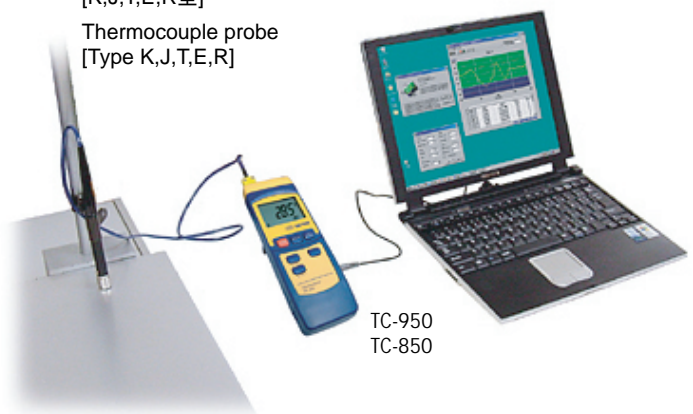

専用取込ソフト(別売)

Software for TC-950/850 (Sold separately)

誰でも簡単にデータの収集・管理が可能です!!

専用取込ソフトにより、誰でも簡単に測定データをPCに取り込み、グラフにて確認できます。グラフは表示レンジ設定、アラーム設定が簡単に行えます。CSV形式にて取り込んだデータは、表計算ソフトにて自由に加工が可能です。

The software has a very simple User Interface that makes it easy to use.
With the software you will be able to graphically see the data from the TC-950/850
You can customize the Graph Range, Alarm Values as well as other options available.
Data from the TC-950/850 can be saved in a (CSV) format where database software can easily access.

熱電対プローブ
[K,J,T,E,R型]

Thermocouple probe
[Type K,J,T,E,R]

PC

[ソフトウェア仕様]

Software Specifications

最大取込データ数 : 25,000 Data

Max Record Data

サンプリングタイム : 2~3,600S

Sampling Time

出力データ形式 : CSV

Output Data Format

グラフ機能 : 表示レンジ設定、アラーム設定

Graph customize

Graph Range Set, Alarm Value Set

UPCB-K VER.2 (RS-232C接続用キット)	専用RS-232ケーブル(RS-232 cable) 専用取込ソフト (Software for TC-950・TC-850) ソフト取扱説明書(Instruction manual / PDF)
USB-K VER.2 (USB接続用キット)	専用USBケーブル(USB cable) 専用取込ソフト (Software for TC-950・TC-850) ソフト取扱説明書(Instruction manual / PDF) USBドライバソフト (Software for USB driver) ドライバソフト説明書(Instruction manual)
UPCB-01 VER.2 (ソフトウェア単体)	専用取込ソフト (Software for TC-950・TC-850) ソフト取扱説明書(Instruction manual / PDF)
UPCB-02 (RS-232ケーブル単体)	専用RS-232ケーブル(RS-232 cable) D-sub 9pin, L=1230mm
USB-01 (USBケーブル単体)	専用USBケーブル(USB cable) L=1230mm USBドライバソフト (Software for USB driver) ドライバソフト説明書(Instruction manual)