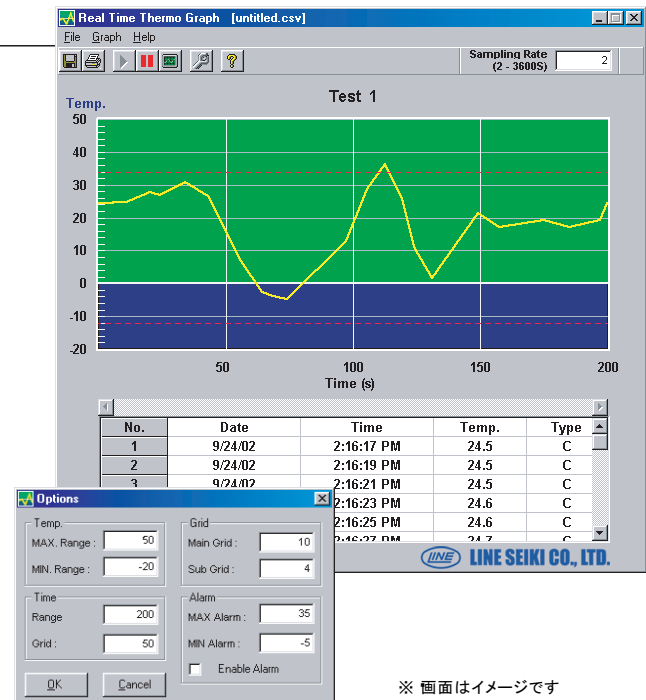

[専用取込ソフト システム必要条件]

Microsoft Windows XP/VISTA

Memory 32MB以上

VGA Display 640 × 480Dot以上

※ 画面はイメージです
※ Screen is an image.

ご注意 Attention

TC-950,TC-850は電池式です。
電池寿命を超える長時間の同期を行う場合、
電池交換が必要になります。

TC-950 and TC-850 types of thermometers are battery operated.
If used excessively and the life span of battery is exceeded, please
make sure to change the battery.

LINE ライン精機株式会社

本社 東京営業所 〒152-0001 東京都目黒区中央町2-37-7
TEL03-3716-5151(代) FAX03-3710-4552
大阪営業所 〒550-0015 大阪市西区南堀江4-30-16
TEL06-6538-0365(代) FAX06-6538-0315
Overseas Sales Dept. 37-7, Chuo-Cho 2-Chome, Meguro-ku, Tokyo, 152-0001 Japan
TEL:+81-3-3716-5151 FAX:+81-3-3710-4552

U R L http://www.line.co.jp/
E-mail webtrade@line.co.jp