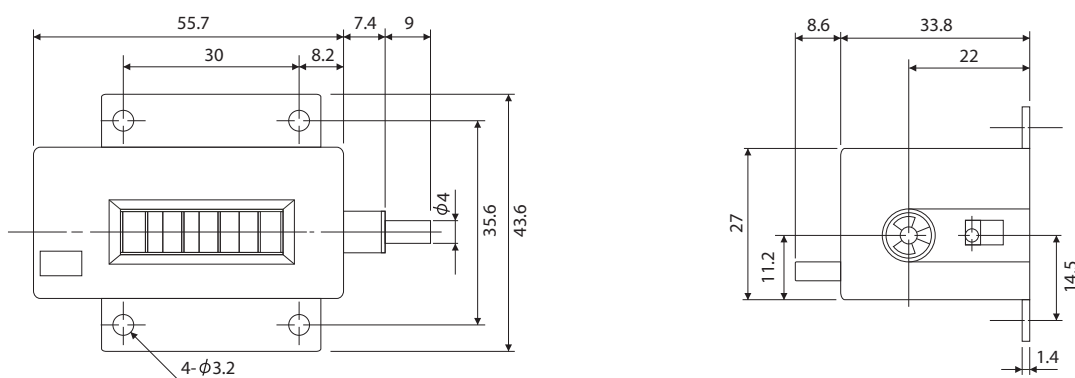

SR-4

小型ロータリー回転カウンタ

- 小型で軽量
- 各種機器に組み込まれ回転数その他の測定表示に利用されています。

仕様

桁数	4
表示	黒地白文字 4.3 x 2.8mm
回転表示比	駆動軸1回転数字10進 (1/10回転で数字1進)
回転方向	軸先より見て右回転 (増数)
最高回転速度	200rpm
使用温度範囲	-5 - +40°C (氷結しないこと)
使用湿度範囲	45 - 85%RH (結露しないこと)
始動トルク	0.004 N m (41gf-cm)
重量	60 g

外形寸法

LINE **ライン精機株式会社**

本社・東京営業所 〒152-0001東京都目黒区中央町2-37-7
 TEL03-3716-5151(代) FAX03-3710-4552
 大阪営業所 〒550-0015大阪市西区南堀江4-30-16
 TEL06-6538-0365(代) FAX06-6538-0315
 URL: <http://www.line.co.jp>