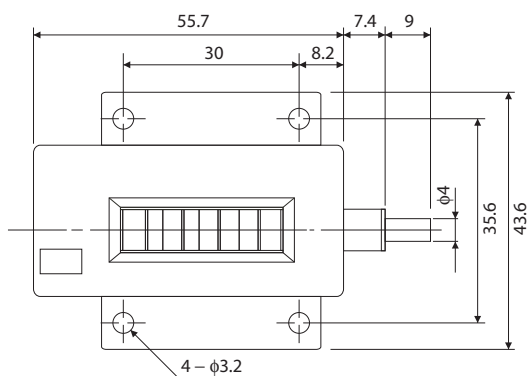

外形寸法

LINE **ライン精機株式会社**

本社・東京営業所 〒152-0001 東京都目黒区中央町2-37-7
TEL03-3716-5151(代) * FAX03-3710-4552
大阪営業所 〒550-0015 大阪市西区南堀江4-30-16
TEL06-6538-0365(代) * FAX06-6538-0315
URL: <http://www.line.co.jp>