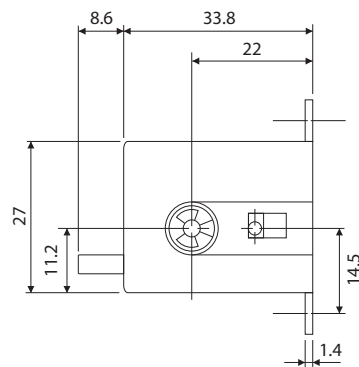

## 小型ロータリー回転カウンタ

- 小型で軽量
- 各種機器に組み込まれ回転数その他の測定表示に利用されています。

### 仕様

桁数	4
表示	黒地白文字 4.3×2.8mm
回転表示比	駆動軸1回転数字10進 (1/10回転で数字1進)
回転方向	軸先より見て右回転 (増数)
最高回転速度	200rpm
使用温度範囲	-5~+40°C (氷結しないこと)
使用湿度範囲	45~85%RH (結露しないこと)
回転トルク	4mN・m
重量	60g

### 外形寸法

**LINE** **ライン精機株式会社**

本社・東京営業所 〒152-0001 東京都目黒区中央町2-37-7  
 TEL03-3716-5151(代) \* FAX03-3710-4552  
 大阪営業所 〒550-0015 大阪市西区南堀江4-30-16  
 TEL06-6538-0365(代) \* FAX06-6538-0315  
 URL: <http://www.line.co.jp>