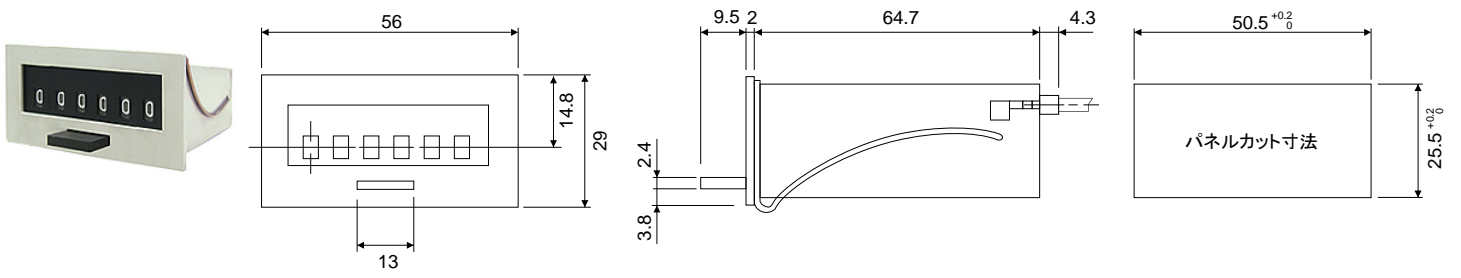

MCF - 6X

LINE ライン精機株式会社

本社・東京営業所 〒152-0001 東京都目黒区中央町2-37-7
TEL03-3716-5151(代) * FAX03-3710-4552
大阪営業所 〒550-0015 大阪市西区南堀江4-30-16
TEL06-6538-0365(代) * FAX06-6538-0315
URL: <http://www.line.co.jp>