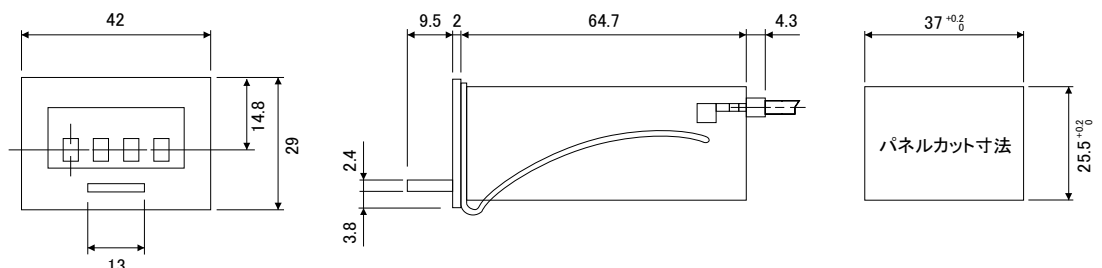

## ■ 種類・形式

種類	形式	桁数	取付方式	質量
加算形 トータルカウンタ	MCF-4X	4	パネル取付クリップバネ	100g
	MCF-6X	6		120g